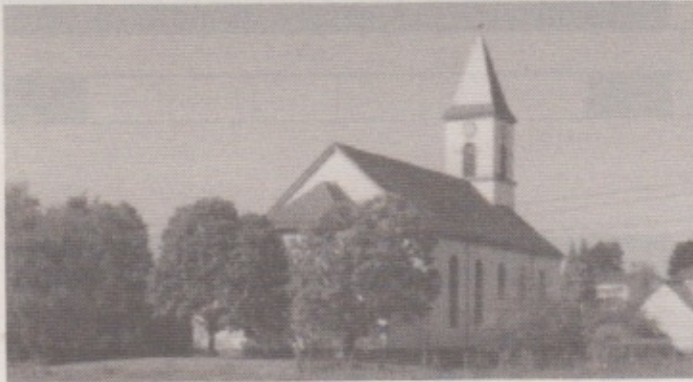

Ausschnitt aus Triptychon, 2015/16, Ölfarbe auf Leinwand 200 x 300 cm

Verantwortlich für die Titelseite ist Herr Wolfgang Ihle.

Ortenberg im Blick, Aush Blatt

KUNST ORT KIRCHE

Farbe. Aussagekraft im Bild.
EINLADUNG

24.6.16

Wolfgang Ihle – Malerei
1. Juli bis 3. Oktober 2016
Katholische Kirche St. Bartholomäus Ortenberg

Zur Vernissage am Freitag, 1. Juli 2016, 19 Uhr sind Sie mit Ihrer Familie und Ihren Freunden herzlich eingeladen.
Begrüßung: Pfarrer Dr. Christian Würtz
Einführung: Dr. Susanne Ramm-Weber, Kunstwissenschaftlerin
Musik: Ulrike Bönisch (sax) und Adrian Sieferle (org +p)
Zur Ausstellung erscheint ein Katalog.